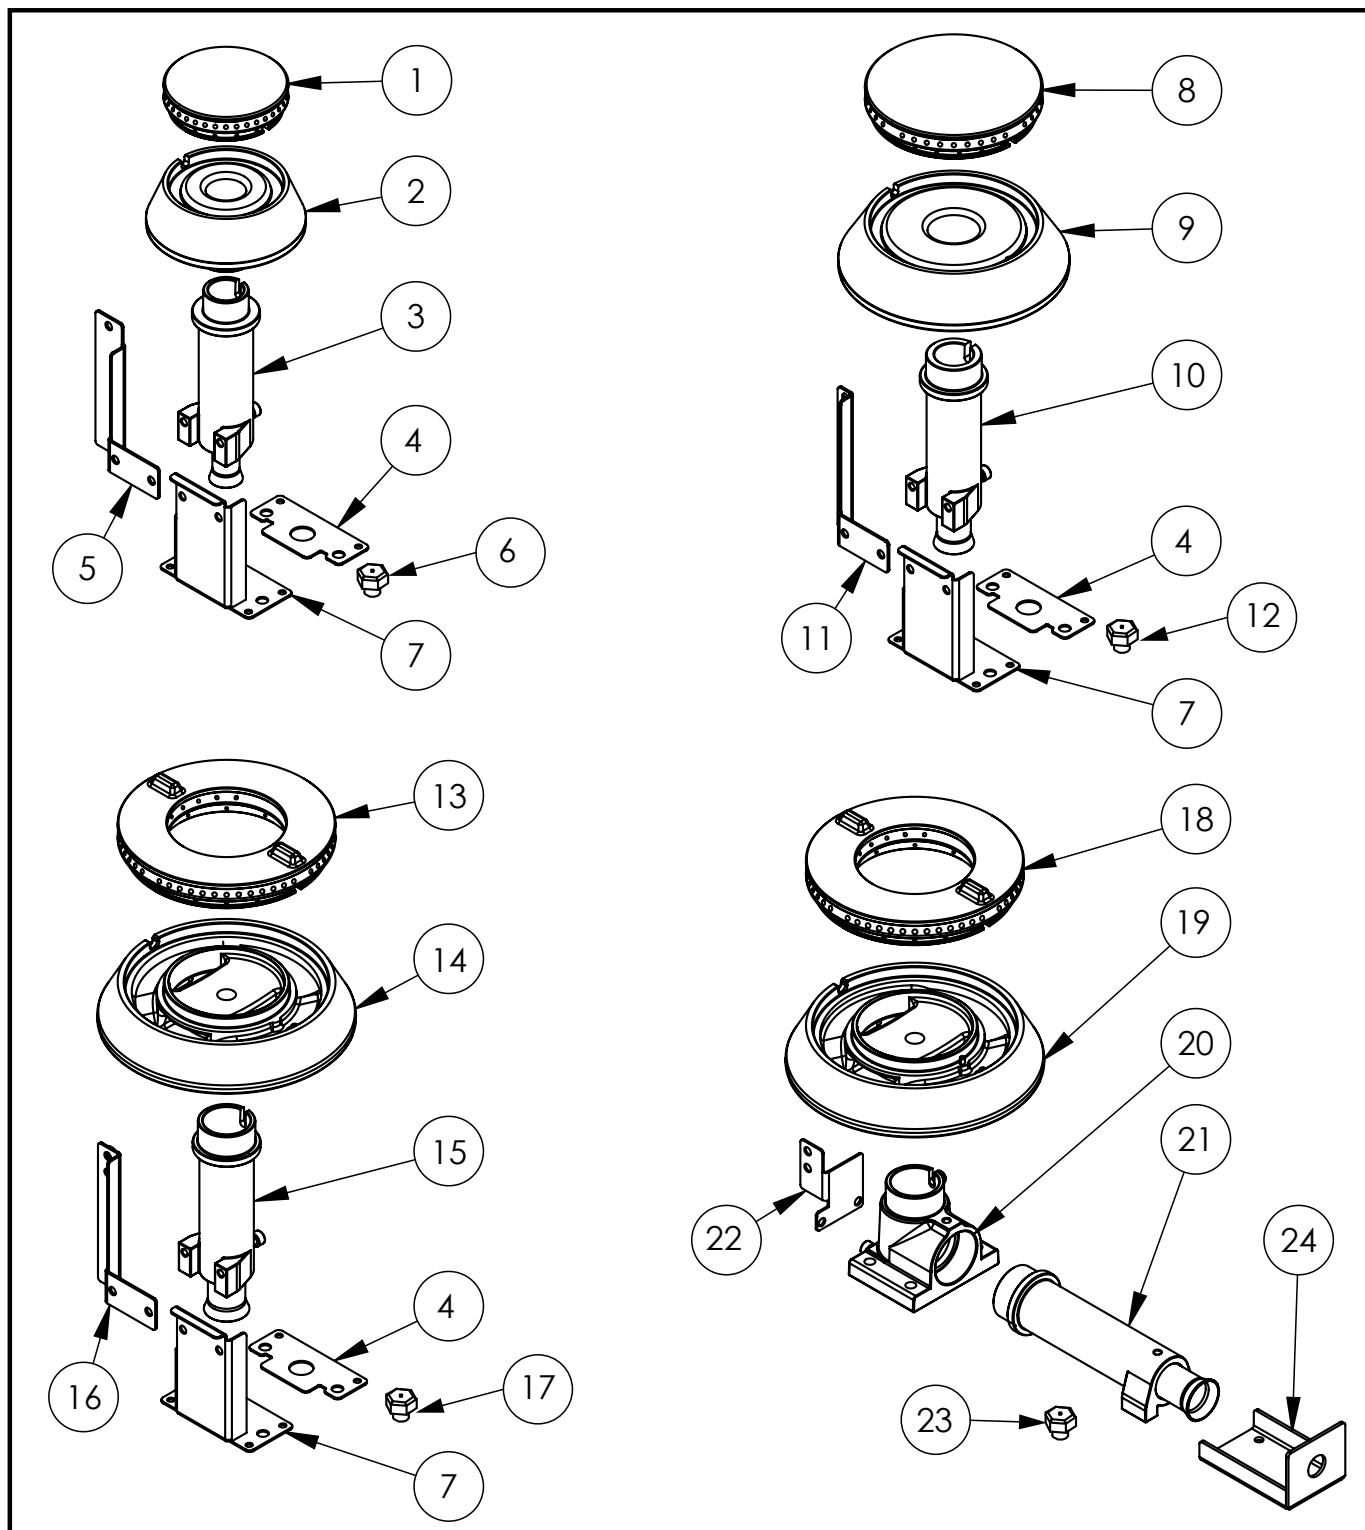

**B**

Nr części (V nr rys. nr części z rysunku)	Nazwa	Kod
V978511V03-A.01	Korpus	
V978511V03-A.02	Półka	
V978511V03-A.03	Noga prawa	
V978511V03-A.04	Noga lewa	
V978511V03-A.05	Ruszt 300x335	C009045
V978511V03-A.06	Termopara	C008081
V978511V03-A.07	Stopka 40x40	
V978511V03-A.08	Misa lewa	C011160
V978511V03-A.09	Nie dotyczy tego modelu produktu	
V978511V03-A.10	Misa prawa	C010501
V978511V03-A.11	Zawór	C008801
V978511V03-A.12	Kolektor	
V978511V03-A.13	Kolano	C009080
V978511V03-A.14	Pokręto Stalgast fi 70	C011161
V978511V03-A.15	Nakrętka z pierścieniem	C010733
V978511V03-A.16	Palnik pilota	C008078
V978511V03-A.17	Dysza palnika pilota	C010906
V978511V03-B.01	Korona palnika 3.5kW	C009051
V978511V03-B.02	Korpus palnika 3.5kW	C009052
V978511V03-B.03	Inżektor 3.5kW	
V978511V03-B.04	Wzmocnienie wspornika palnika pionowego	
V978511V03-B.05	Wspornik pilota 3,5	
V978511V03-B.06	Dysza palnika 3,5 kw	C007108
V978511V03-B.07	Wspornik podstawy dyszy	
V978511V03-B.08	Korona palnika 5kW	C009053
V978511V03-B.09	Korpus palnika 5kW	C009054
V978511V03-B.10	Inżektor 5kW	
V978511V03-B.11	Wspornik pilota 5	C009081
V978511V03-B.12	Dysza palnika 5 kw	C006358
V978511V03-B.13	Korona palnika 7kW	C009040
V978511V03-B.14	Korpus palnika 7kW	C009027
V978511V03-B.15	Inżektor 7kW	
V978511V03-B.16	Wspornik pilota 7	
V978511V03-B.17	Dysza palnika 7 kw	C007720
V978511V03-B.18	Nie dotyczy tego modelu produktu	
V978511V03-B.19	Nie dotyczy tego modelu produktu	
V978511V03-B.20	Nie dotyczy tego modelu produktu	

---

<b>Nr części (V nr rys. nr części z rysunku)</b>	<b>Nazwa</b>	<b>Kod</b>
V978511V03-B.21	Nie dotyczy tego modelu produktu	
V978511V03-B.22	Nie dotyczy tego modelu produktu	
V978511V03-B.23	Nie dotyczy tego modelu produktu	
V978511V03-B.24	Nie dotyczy tego modelu produktu	